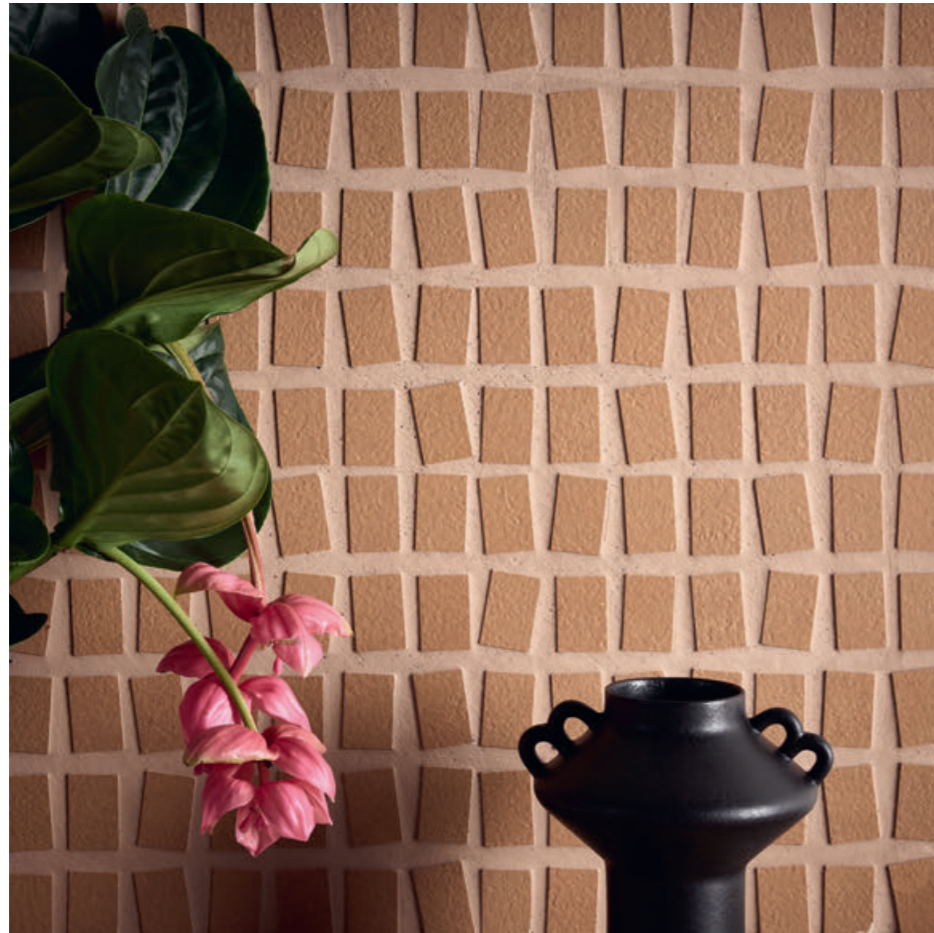

Nok Grains Ivory 60x120 24"x48"

Nok Crock Ivory 40x40 16"x16"

Nok Totem Terra 6,5x20 3"x8"

Nok Snake Terra 120x120 48"x48"

Nok Boogie Terra 30x30 12"x12"

Wall Nok Totem Ebony 6,5x20 3"x8" - Floor Nok Snake Ebony 120x120 48"x48"