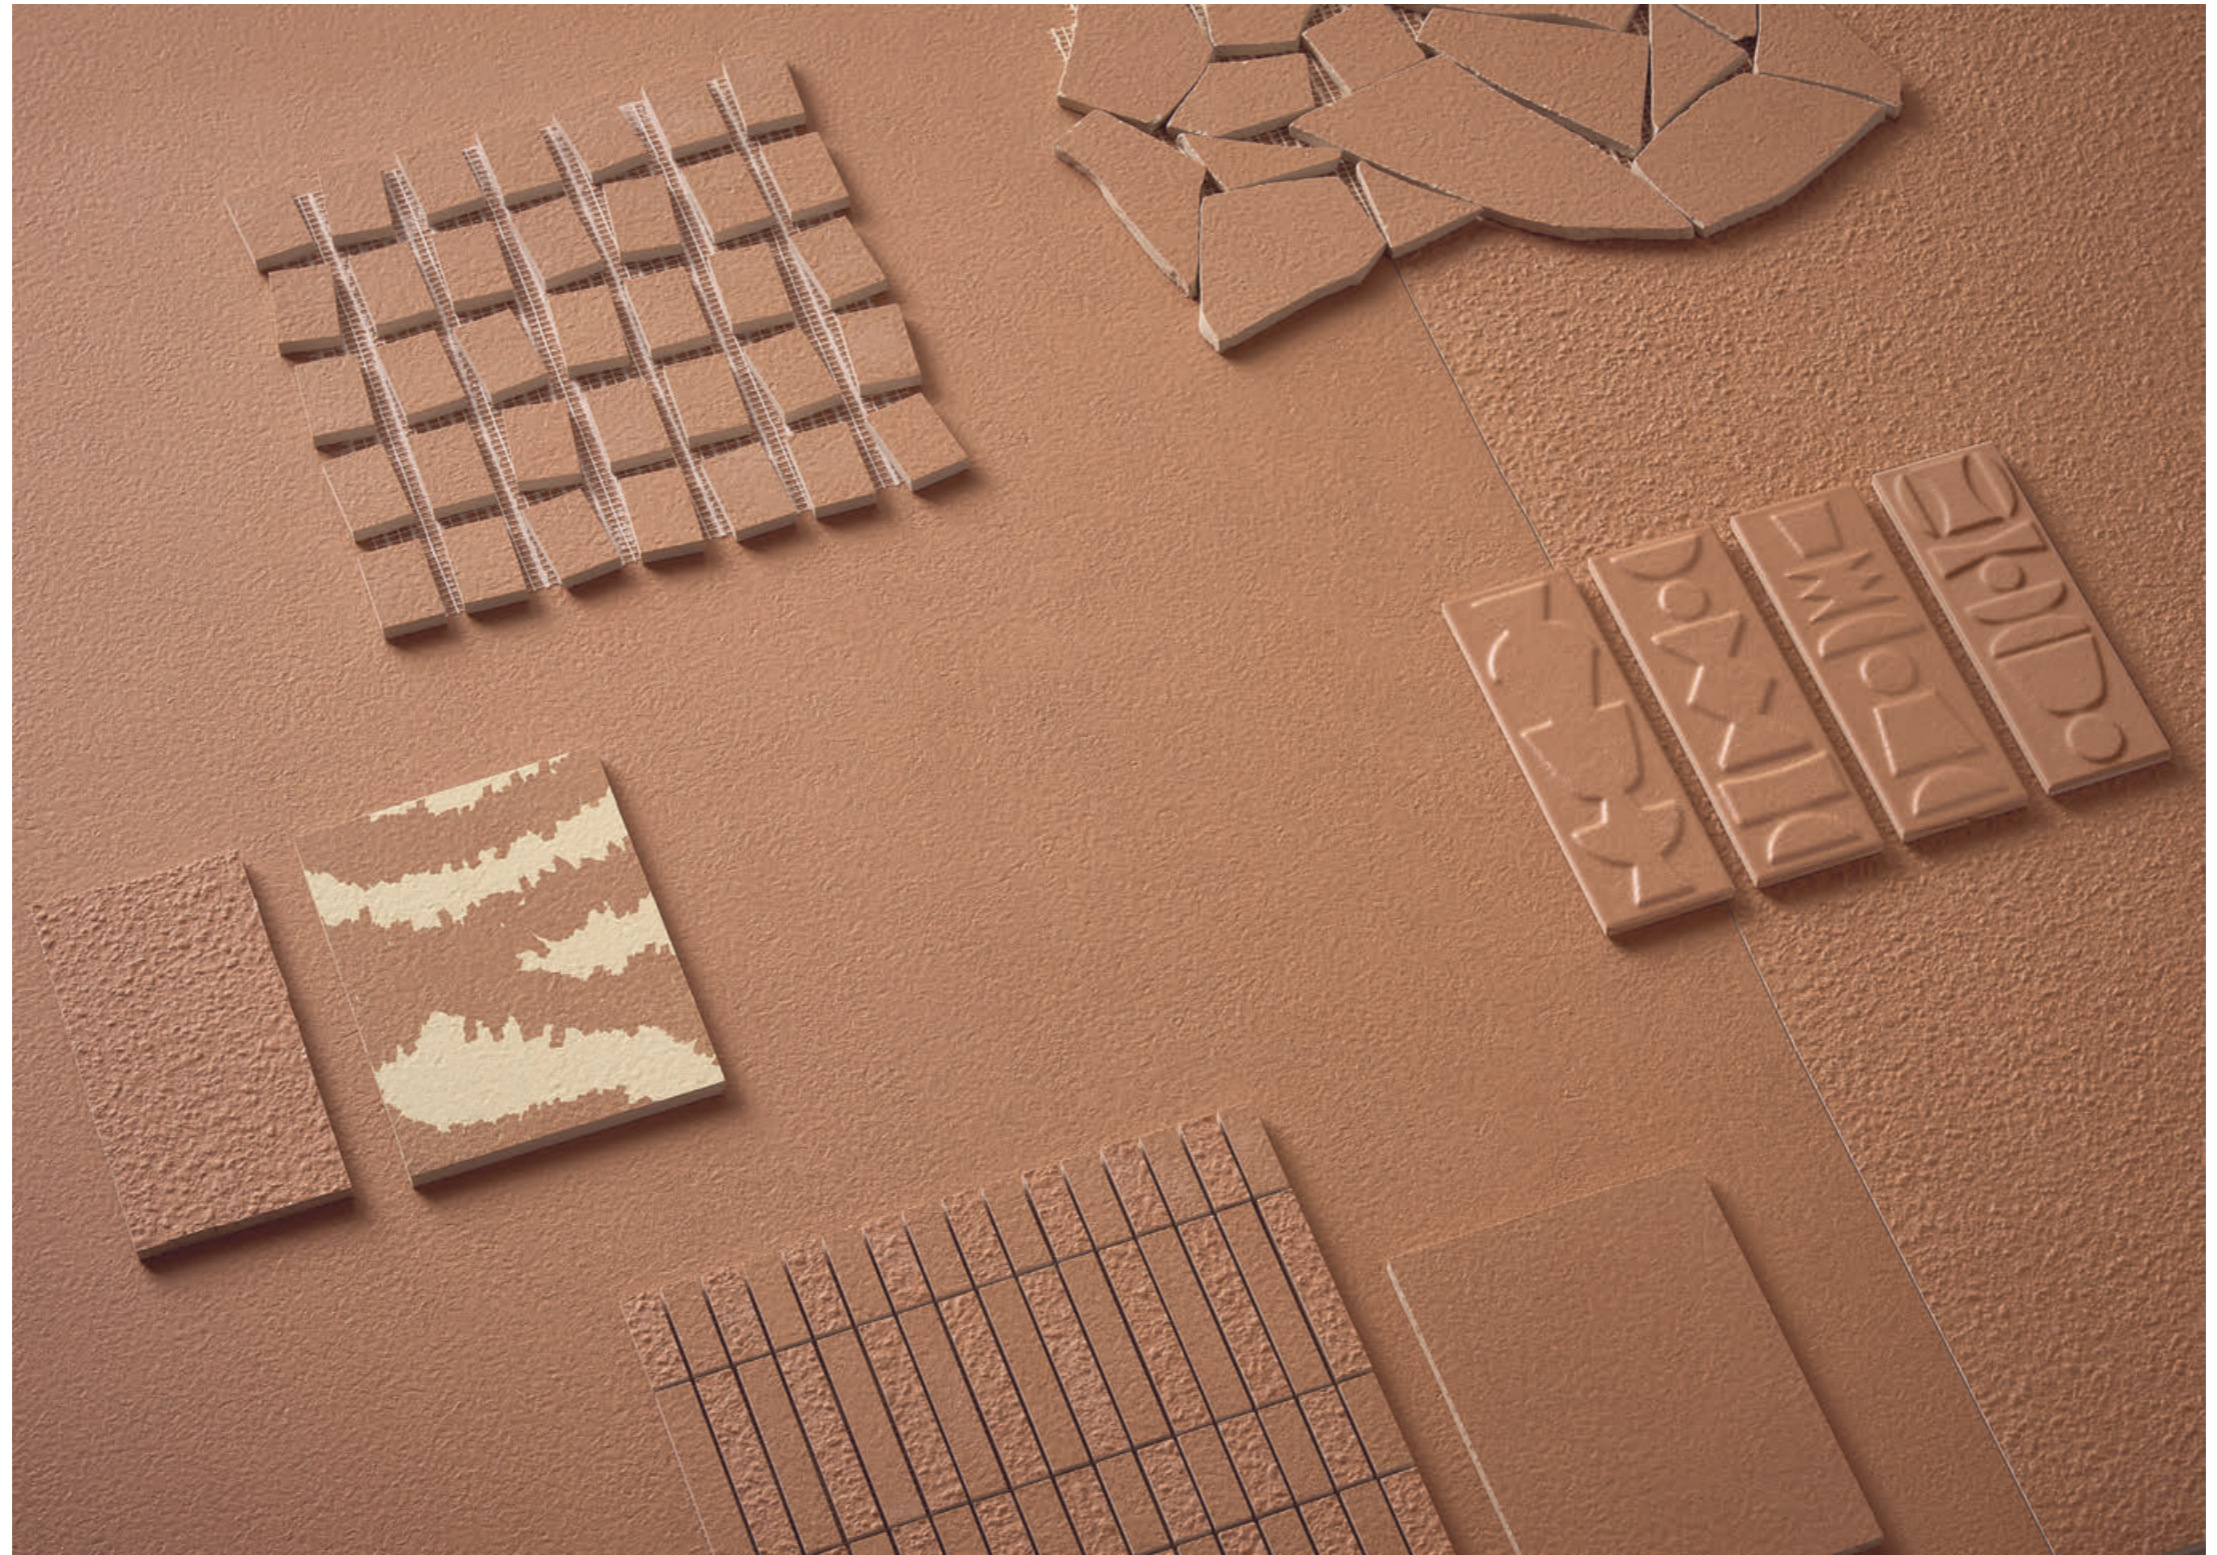

Nok Boogie Terra 30x30 12"x12"