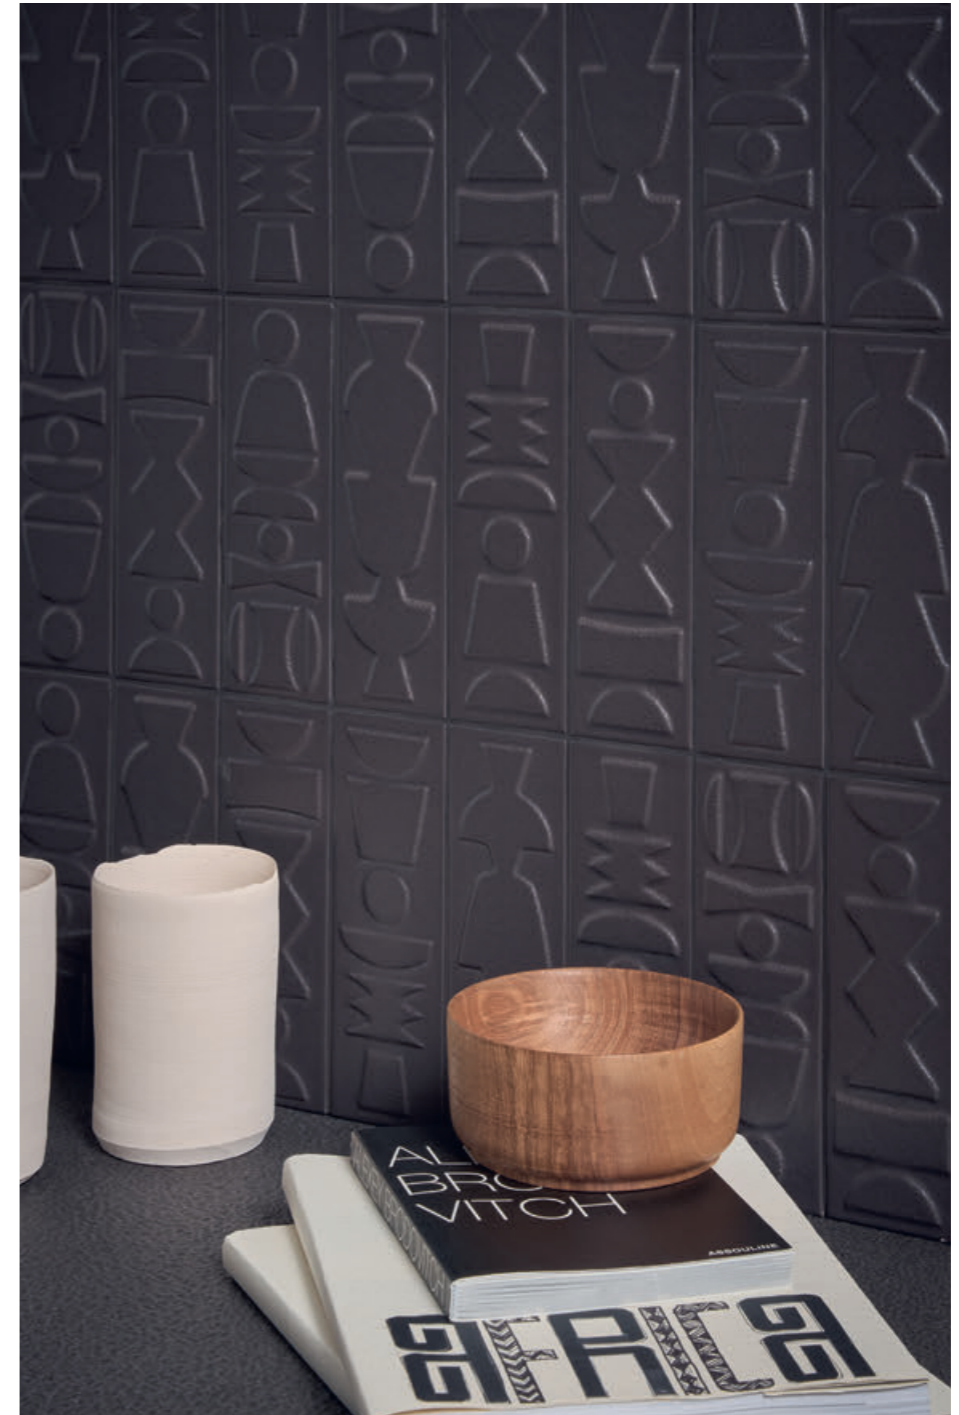

Nok Grains Ivory 60x120 24"x48"

Nok Crock Ivory 40x40 16"x16"

Nok Totem Terra 6,5x20 3"x8"

Nok Snake Terra 120x120 48"x48"

Nok Boogie Terra 30x30 12"x12"

Wall Nok Totem Ebony 6,5x20 3"x8" - Floor Nok Snake Ebony 120x120 48"x48"