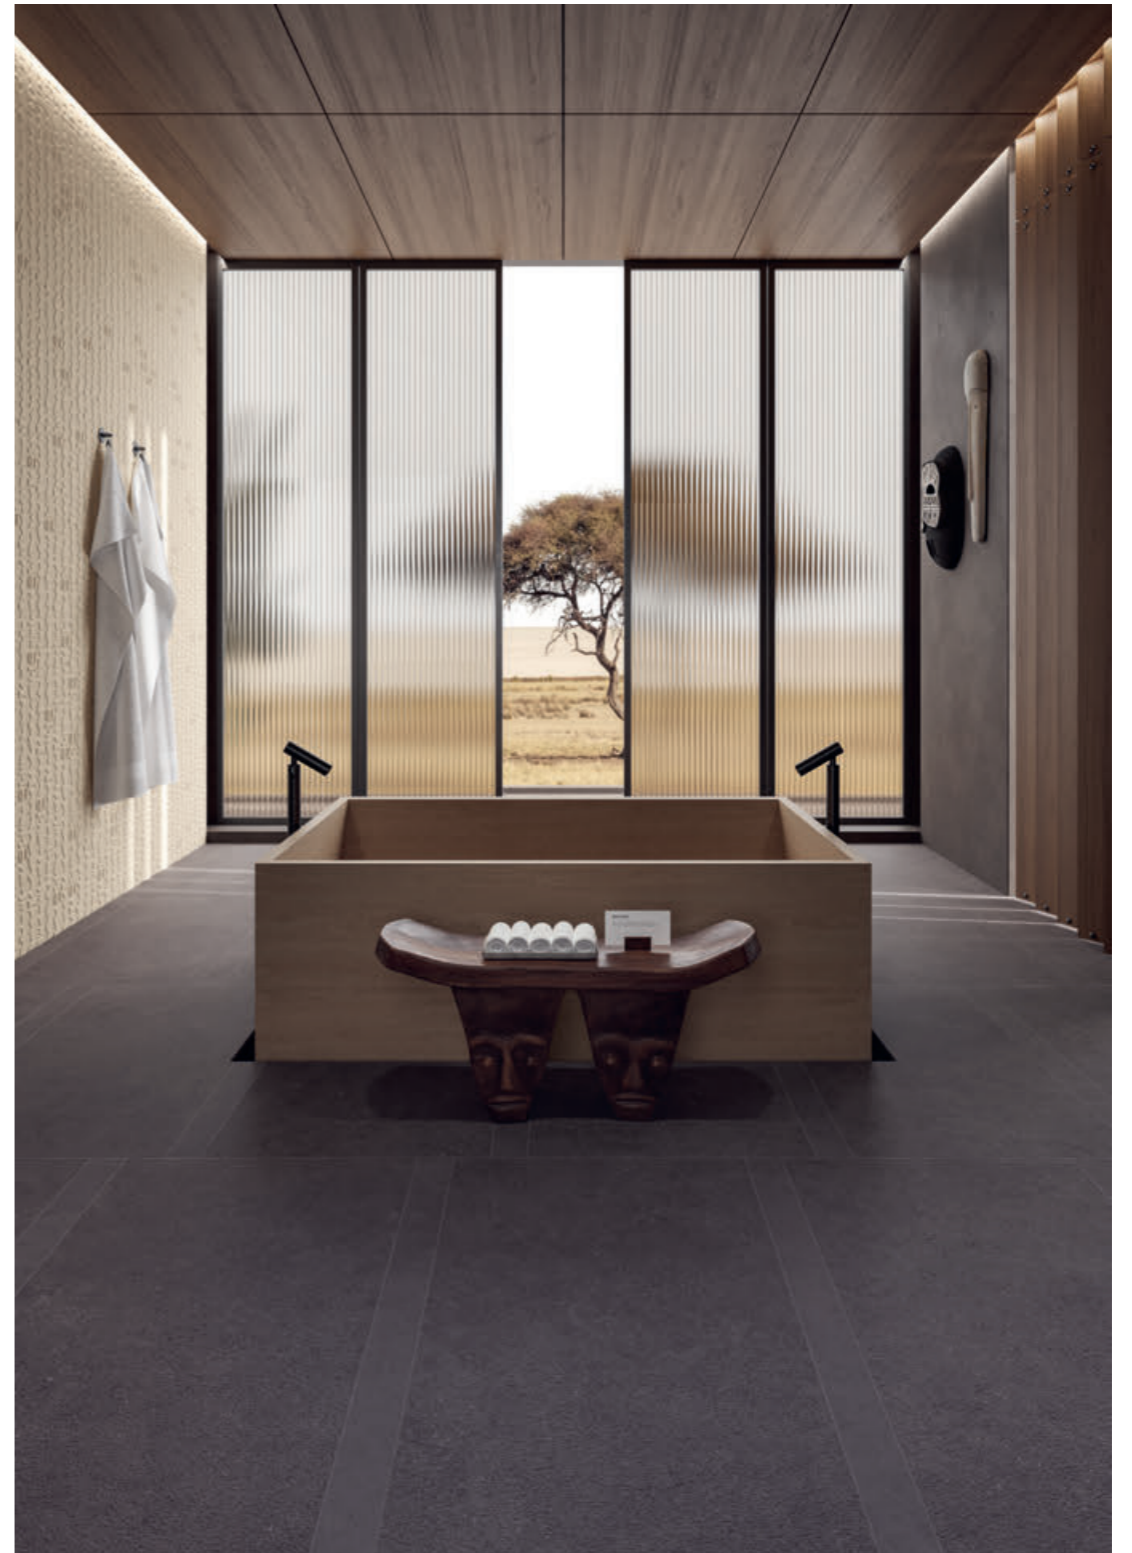

Nok Totem Ebony 6,5x20 3"x8"

Wall Nok Totem Ivory 6,5x20 3"x8" - Floor Nok Grains Ebony 60x120 24"x48" / Nok Ebony 7,5x120 3"x48"