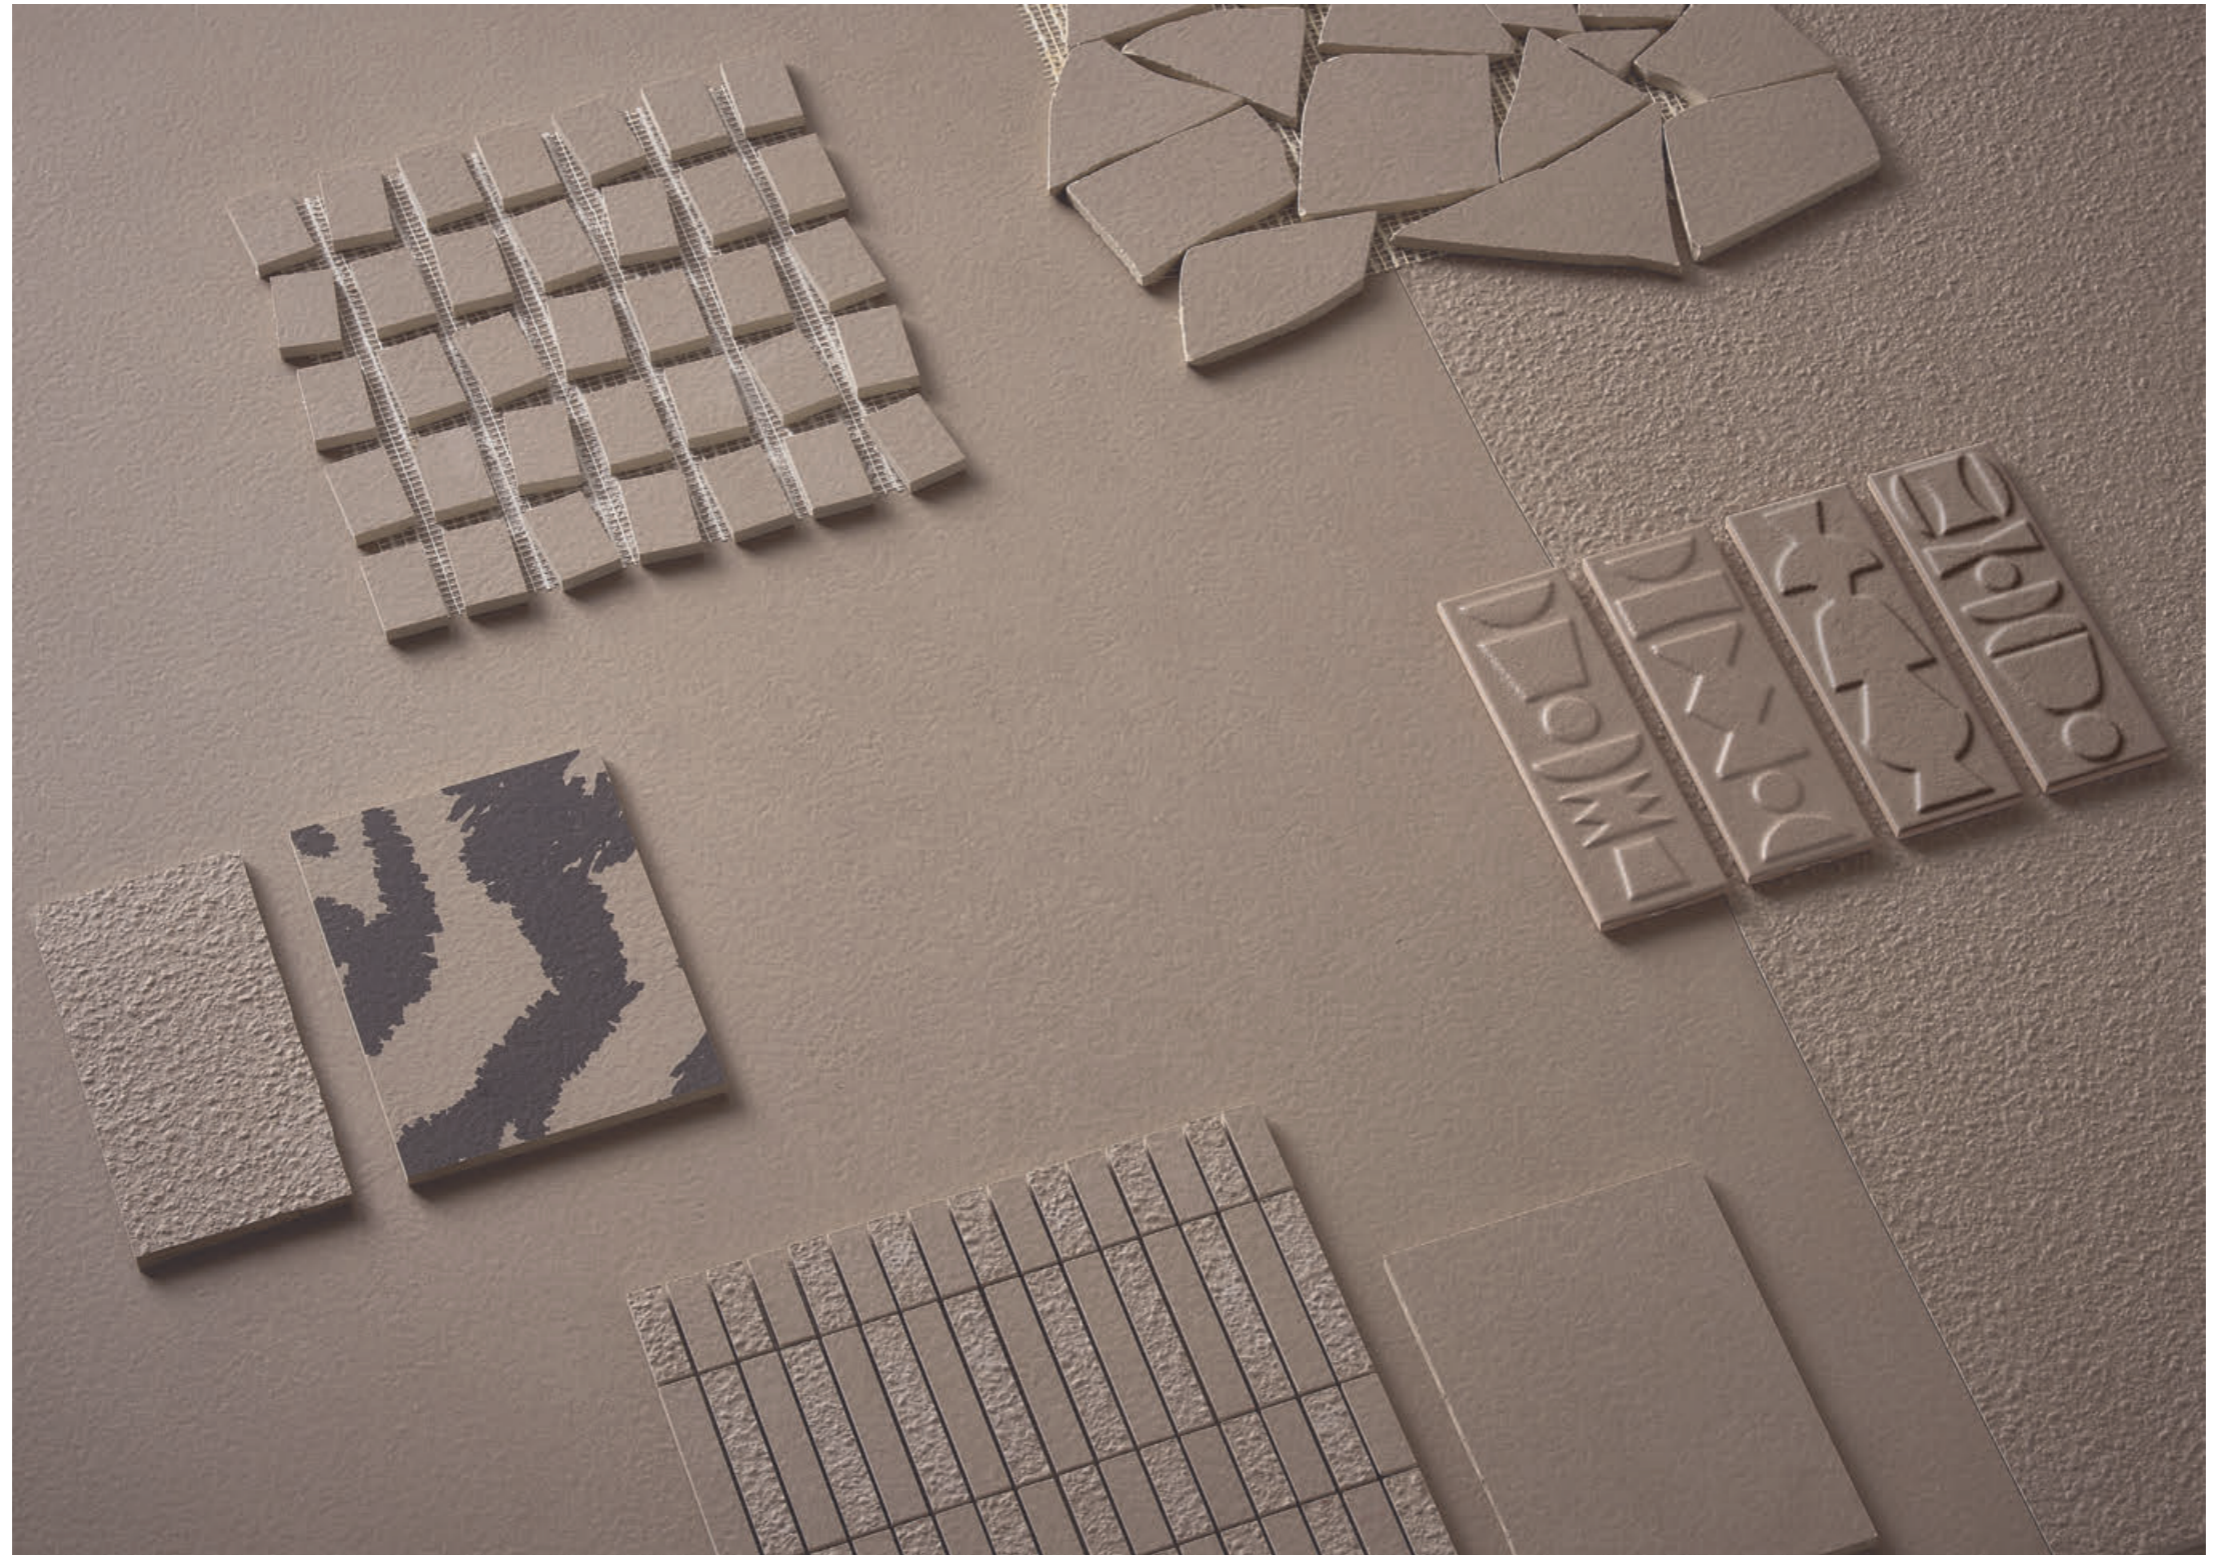

Nok Rug Taupe 30x30 12"x12"

Nok Totem Taupe 6,5x20 3"x8"