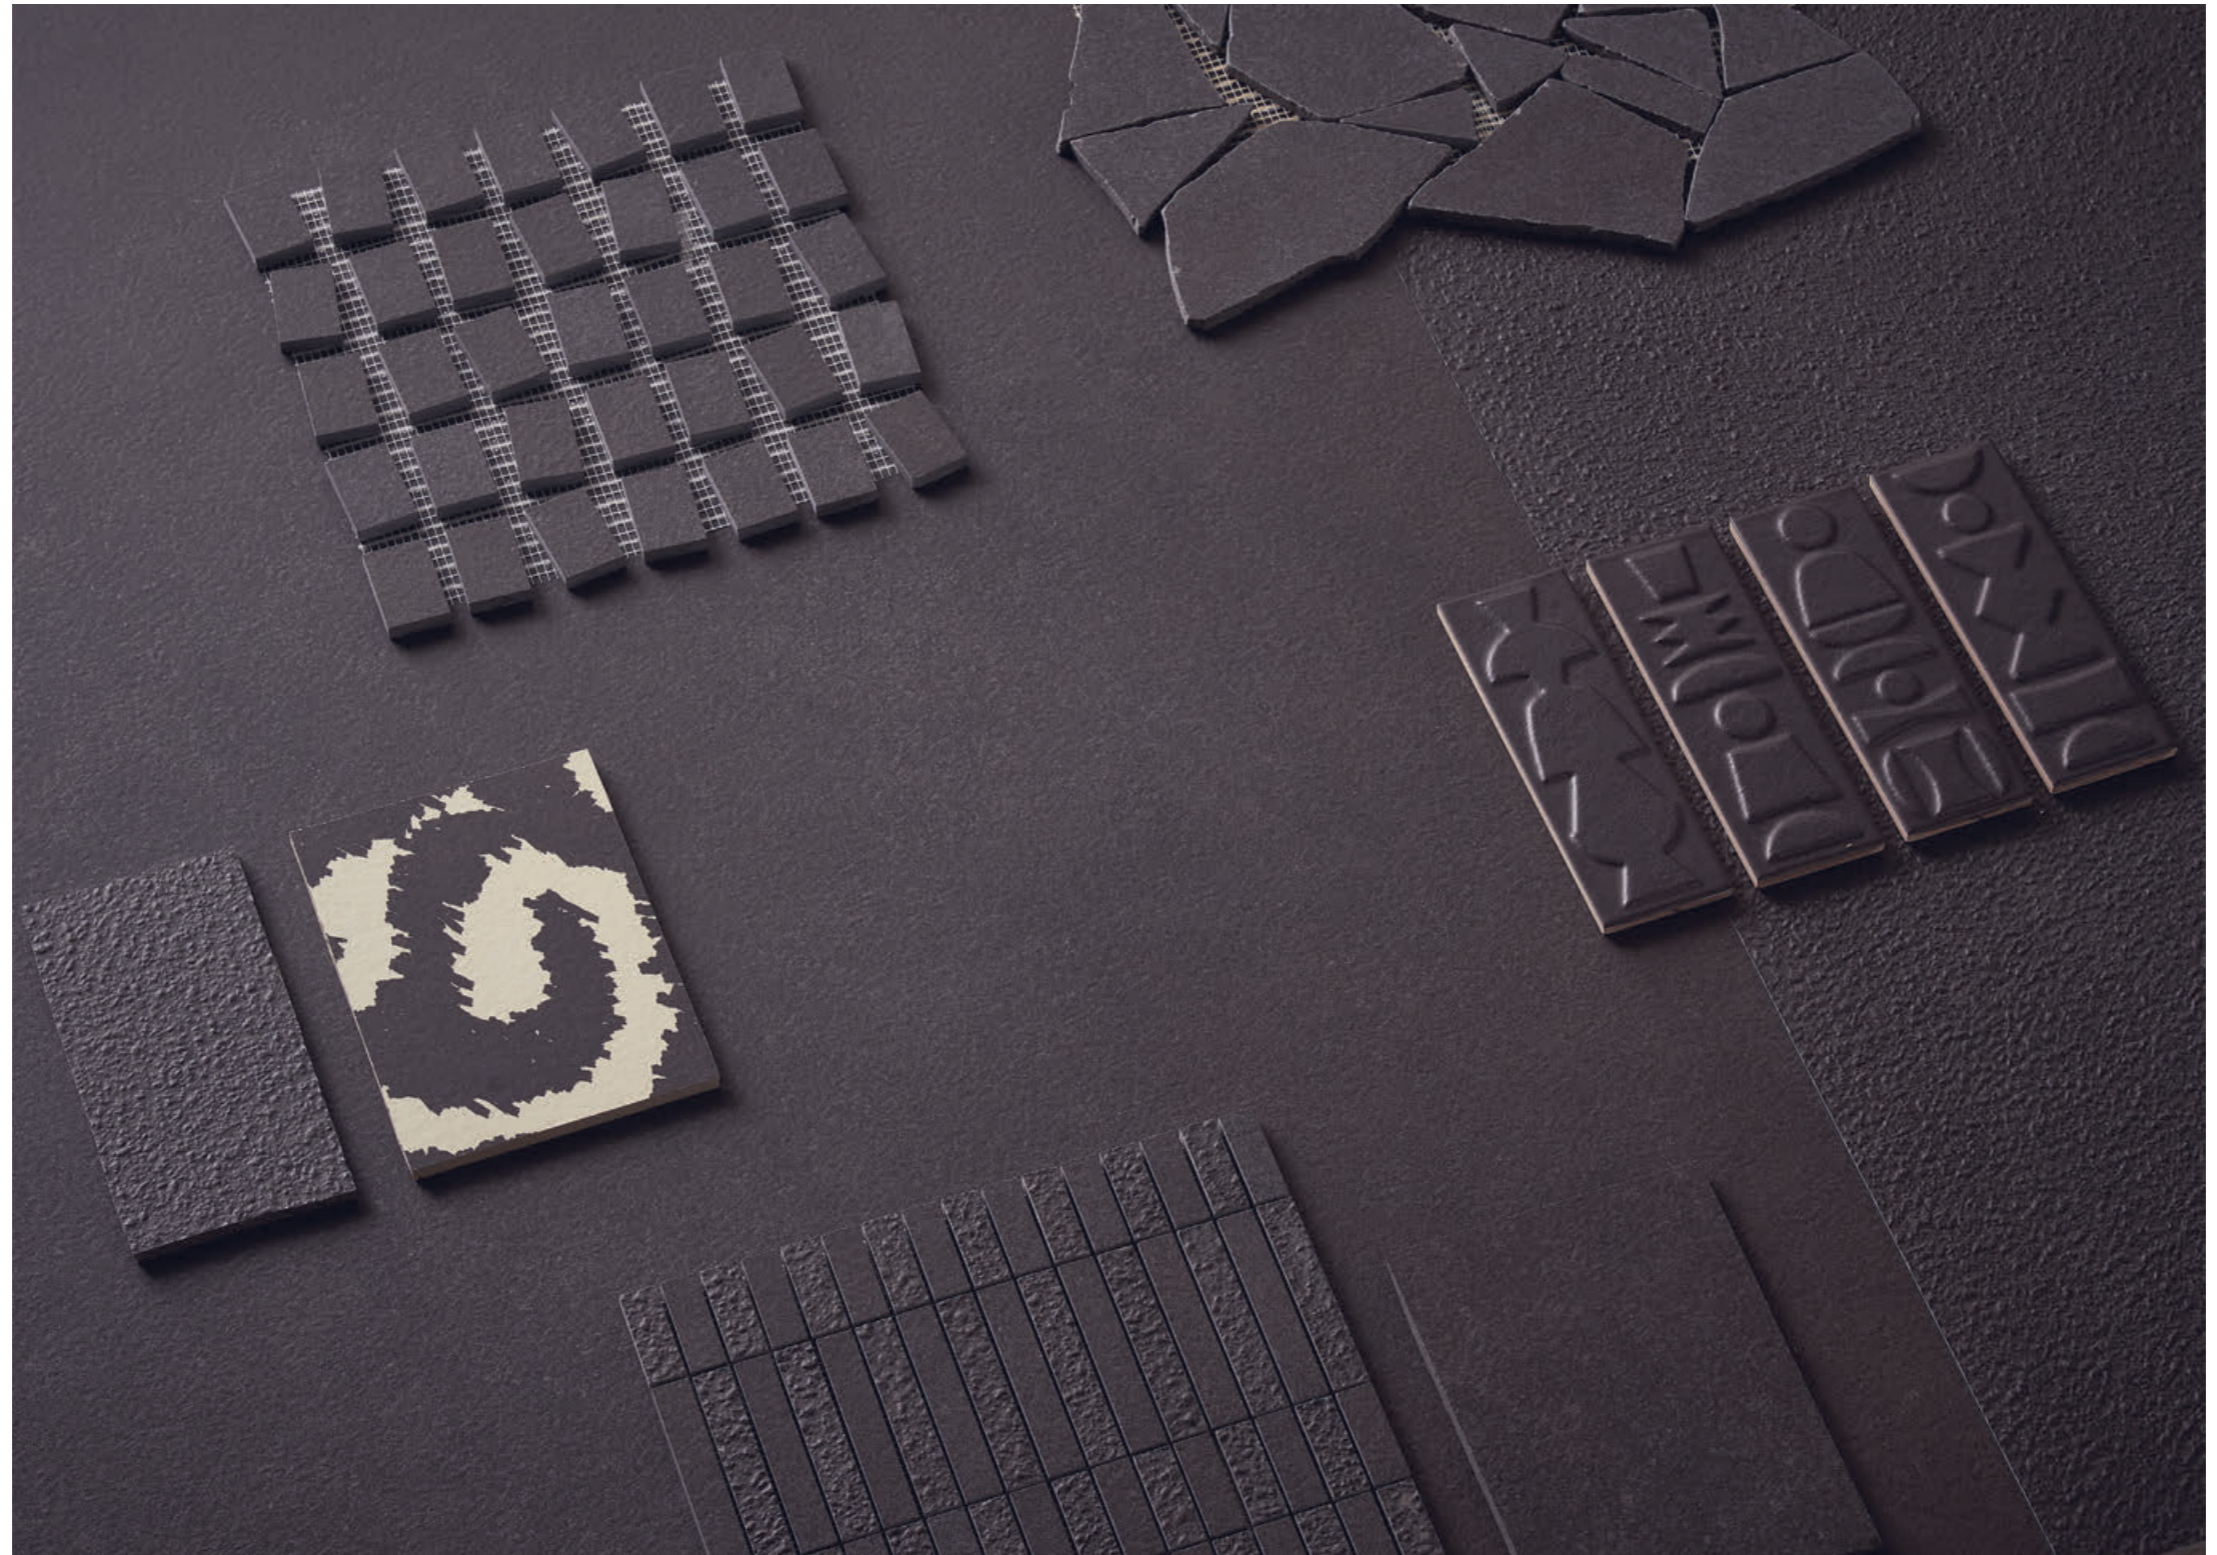

Nok Totem Ebony 6,5x20 3"x8"

Wall Nok Totem Ivory 6,5x20 3"x8" - Floor Nok Grains Ebony 60x120 24"x48" / Nok Ebony 7,5x120 3"x48"

Nok Totem Ivory 6,5x20 3"x8"

Nok Taupe 120x120 48"x48"

Nok Rug Taupe 30x30 12"x12"